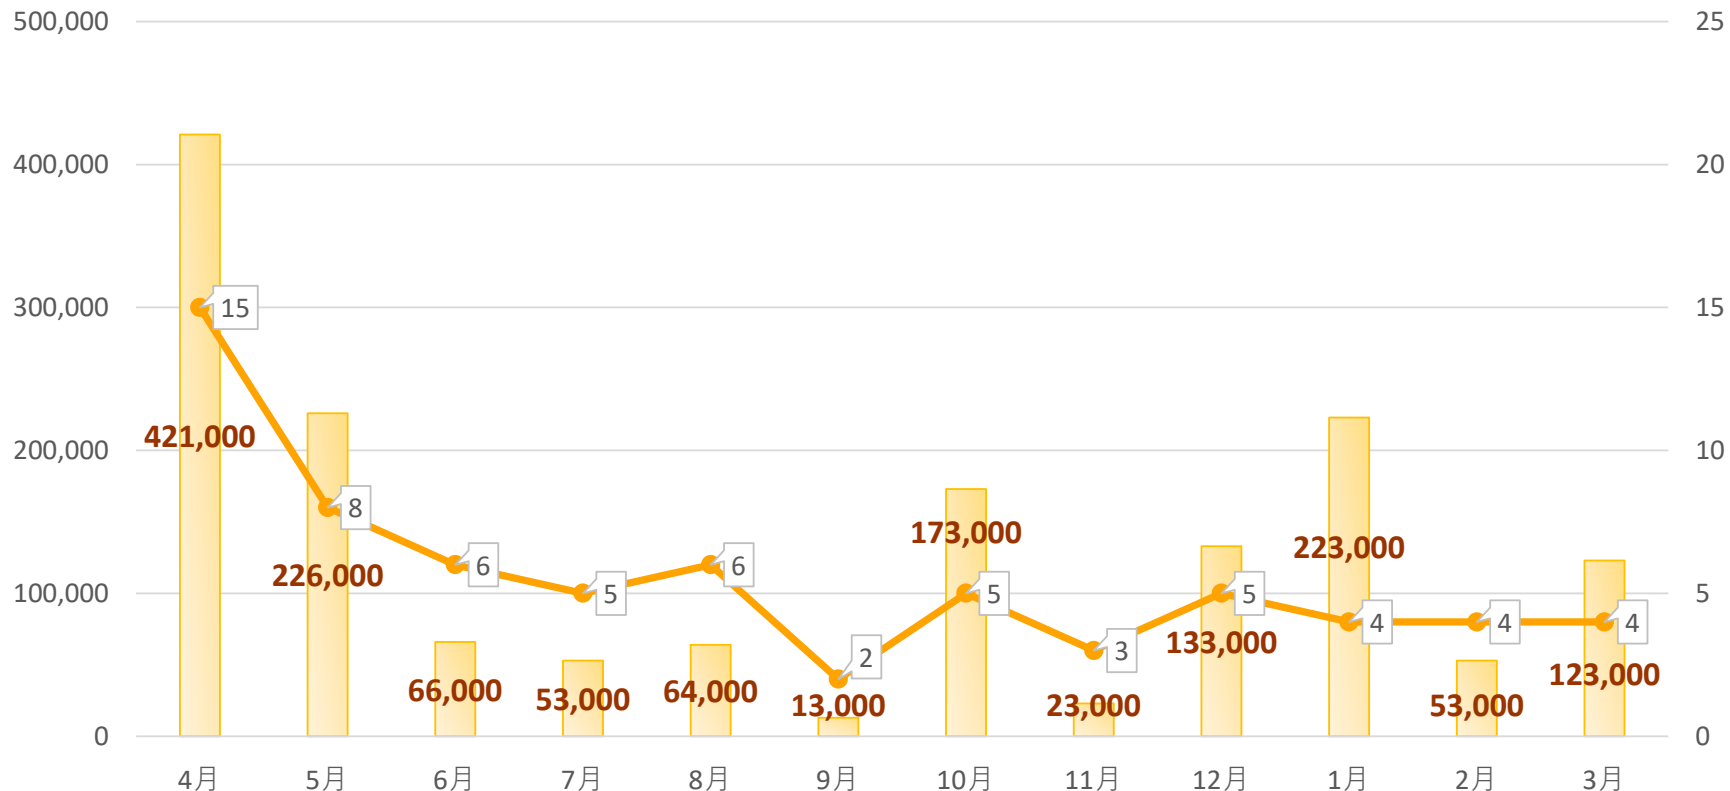

# 駒澤大学教育研究振興募金 寄付金額と寄付件数の推移（令和4年度）

寄付金額（円）

寄付件数

（令和4年度）

寄付金額

寄付件数